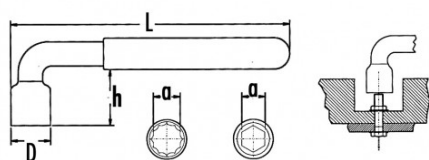

Niet-contractuele foto's en teksten. Niet op de openbare weg gooien. Document gegenereerd op 2024-05-05 09:28:47

BESCHRIJVING

Pijpsleutel geïsoleerd 1000V met hefboomarm

Gesmeed uit chroom vanadium staal. Krachtig aandraaien mogelijk dankzij de hefboomarm. Zeshoekige opening voor afmetingen 6 tot 9 mm. 12-punts opening voor afmetingen 10 tot 17 mm.

NORMEN / RICHTLIJNEN

NF ISO 1711-1, CEI 60900, DIN 899

SAM Outillage

10 rue Camille de Rochetaillée
42000 Saint-Etienne - France

RCS Saint-Etienne B 338 002 231 | SAS au capital de 8 189 583 €

<https://www.sam-outillage.nl/>

Niet-contractuele foto's en teksten. Niet op de openbare weg gooien. Document gegenereerd op 2024-05-05 09:28:47

SPECIFIEKE GEGEVENS

Omschrijving	PIJPSLEUTEL 1 GEÏSOLEERDE KOP 12-KANT 17 MM
Handelsreferentie	Z-80-17
L (mm)	189
Gewicht (g)	280
D (mm)	28
Aantal kanten	12
h (mm)	39
a (mm)	17
Garantie	0