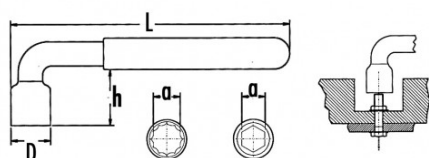

### SAM Outillage

10 rue Camille de Rochetaillée  
42000 Saint-Etienne - France

RCS Saint-Etienne B 338 002 231 | SAS au capital de 8 189 583 €

<https://www.sam-outillage.nl/>

Niet-contractuele foto's en teksten. Niet op de openbare weg gooien. Document gegenereerd op 2024-05-05 08:38:42

**SPECIFIEKE GEGEVENS**

Omschrijving	PIJPSLEUTEL 1 GEÏSOLEERDE KOP 6-KANT 6 MM
Handelsreferentie	Z-80-6
L (mm)	82
Gewicht (g)	30
D (mm)	10.5
Aantal kanten	6
h (mm)	15.5
a (mm)	6
Garantie	0

**Toegepaste garantie**