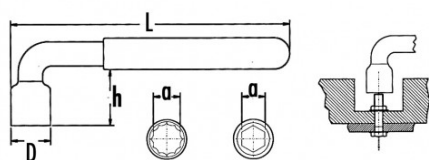

Niet-contractuele foto's en teksten. Niet op de openbare weg gooien. Document gegenereerd op 2024-05-05 04:55:48

BESCHRIJVING

Pijpsleutel geïsoleerd 1000V met hefboomarm

Gesmeed uit chroom vanadium staal. Krachtig aandraaien mogelijk dankzij de hefboomarm. Zeshoekige opening voor afmetingen 6 tot 9 mm. 12-punts opening voor afmetingen 10 tot 17 mm.

NORMEN / RICHTLIJNEN

NF ISO 1711-1, CEI 60900, DIN 899

SAM Outillage

10 rue Camille de Rochetaillée
42000 Saint-Etienne - France

RCS Saint-Etienne B 338 002 231 | SAS au capital de 8 189 583 €

<https://www.sam-outillage.nl/>

Niet-contractuele foto's en teksten. Niet op de openbare weg gooien. Document gegenereerd op 2024-05-05 04:55:48

SPECIFIEKE GEGEVENS

Omschrijving	PIJPSLEUTEL 1 GEÏSOLEERDE KOP 6-KANT 7 MM
Handelsreferentie	Z-80-7
L (mm)	90
Gewicht (g)	35
D (mm)	11.5
Aantal kanten	6
h (mm)	18
a (mm)	7
Garantie	0