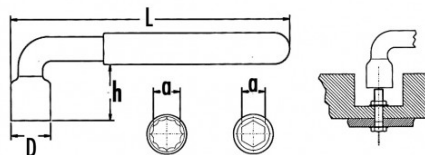

Niet-contractuele foto's en teksten. Niet op de openbare weg gooien. Document gegenereerd op 2024-05-05 07:44:18

BESCHRIJVING

Pijpsleutel geïsoleerd 1000V met hefboomarm

Gesmeed uit chroom vanadium staal. Krachtig aandraaien mogelijk dankzij de hefboomarm. Zeshoekige opening voor afmetingen 6 tot 9 mm. 12-punts opening voor afmetingen 10 tot 17 mm.

NORMEN / RICHTLIJNEN

NF ISO 1711-1, CEI 60900, DIN 899

SAM Outillage

10 rue Camille de Rochetaillée
42000 Saint-Etienne - France

RCS Saint-Etienne B 338 002 231 | SAS au capital de 8 189 583 €

<https://www.sam-outillage.nl/>

Niet-contractuele foto's en teksten. Niet op de openbare weg gooien. Document gegenereerd op 2024-05-05 07:44:18

SPECIFIEKE GEGEVENS

Omschrijving	PIJPSLEUTEL 1 GEÏSOLEERDE KOP 6-KANT 8 MM
Handelsreferentie	Z-80-8
L (mm)	94
Gewicht (g)	50
D (mm)	14
Aantal kanten	6
h (mm)	19
a (mm)	8
Garantie	0