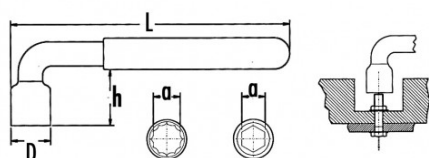

Niet-contractuele foto's en teksten. Niet op de openbare weg gooien. Document gegenereerd op 2024-05-05 05:58:41

BESCHRIJVING

Pijpsleutel geïsoleerd 1000V met hefboomarm

Gesmeed uit chroom vanadium staal. Krachtig aandraaien mogelijk dankzij de hefboomarm. Zeshoekige opening voor afmetingen 6 tot 9 mm. 12-punts opening voor afmetingen 10 tot 17 mm.

NORMEN / RICHTLIJNEN

NF ISO 1711-1, CEI 60900, DIN 899

SAM Outillage

10 rue Camille de Rochetaillée
42000 Saint-Etienne - France

RCS Saint-Etienne B 338 002 231 | SAS au capital de 8 189 583 €

<https://www.sam-outillage.nl/>

Niet-contractuele foto's en teksten. Niet op de openbare weg gooien. Document gegenereerd op 2024-05-05 05:58:41

SPECIFIEKE GEGEVENS

Omschrijving	PIJPSLEUTEL 1 GEÏSOLEERDE KOP 6-KANT 9 MM
Handelsreferentie	Z-80-9
L (mm)	108
Gewicht (g)	60
D (mm)	16
Aantal kanten	6
h (mm)	21
a (mm)	9
Garantie	0