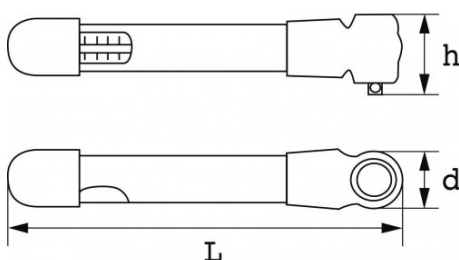

Automatische herbewapening. Precisie conform de norm ISO 6789.

SAM Outillage

10 rue Camille de Rochetaillée
42000 Saint-Etienne - France

RCS Saint-Etienne B 338 002 231 | SAS au capital de 8 189 583 €

<https://www.sam-outillage.nl/>

Niet-contractuele foto's en teksten. Niet op de openbare weg gooien. Document gegenereerd op 2024-05-01 10:23:26

NORMEN / RICHTLIJNEN

CEI 60900, NF ISO 6789-1

SPECIFIEKE GEGEVENS

Omschrijving	MOMENTSLEUTEL GEÏSOLEERD 1000V 8-50 NM 3/8"
Handelsreferentie	Z-854-J
L (mm)	348
Gewicht (g)	1570
H (mm)	82.5
d1 (mm)	38
Vierkant	3/8
Capaciteit (Nm)	8 - 50
Ft.lb	5,9 - 36,8
Garantie	M1 Garantie SAM Toestel en Machine