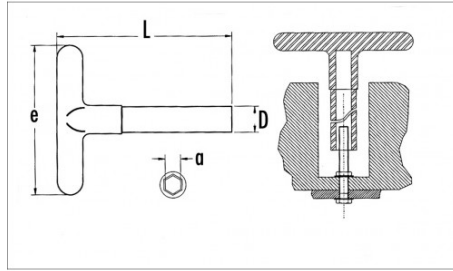

NORMEN / RICHTLIJNEN

NF ISO 691, DIN 475-2, CEI 60900

SPECIFIEKE GEGEVENS

SAM Outillage

10 rue Camille de Rochetaillée
42000 Saint-Etienne - France

RCS Saint-Etienne B 338 002 231 | SAS au capital de 8 189 583 €

<https://www.sam-outillage.nl/>

Niet-contractuele foto's en teksten. Niet op de openbare weg gooien. Document gegenereerd op 2024-04-28 02:18:32

Handelsreferentie	L (mm)	Gewicht (g)	e (mm)	D (mm)	a (mm)	Garantie
Z-87-17	135	265	130	27	17	O
Z-87-9 (niet in de handel)	135	150	110	17	9	O
Z-87-16	135	260	130	25	16	O
Z-87-14 (niet in de handel)	135	240	120	23	14	O
Z-87-8 (niet in de handel)	135	110	110	16	8	O
Z-87-10 (niet in de handel)	135	170	120	18	10	O
Z-87-11 (niet in de handel)	135	180	120	19	11	O
Z-87-7 (niet in de handel)	135	100	110	14	7	O
Z-87-6 (niet in de handel)	135	90	110	12	6	O
Z-87-13 (niet in de handel)	135	220	120	22	13	O
Z-87-12	135	190	120	20	12	O