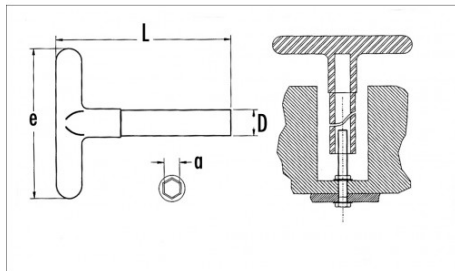

### SAM Outillage

10 rue Camille de Rochetaillée  
42000 Saint-Etienne - France

RCS Saint-Etienne B 338 002 231 | SAS au capital de 8 189 583 €

<https://www.sam-outillage.nl/>

Niet-contractuele foto's en teksten. Niet op de openbare weg gooien. Document gegenereerd op 2024-04-27 20:45:54

Omschrijving	
Handelsreferentie	Z-87-10
L (mm)	135
Gewicht (g)	170
e (mm)	120
D (mm)	18
a (mm)	10
Garantie	O

**Toegepaste garantie**

**O | Garantie SAM TOOL**

Garantie zonder tijdsbeperking op de tools, bij gebruik in normale omstandigheden.