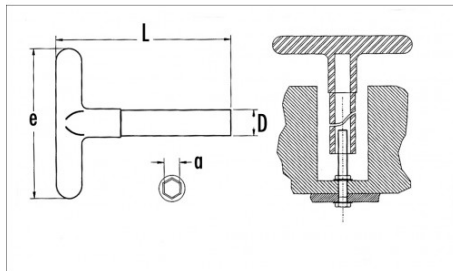

### SAM Outillage

10 rue Camille de Rochetaillée  
42000 Saint-Etienne - France

RCS Saint-Etienne B 338 002 231 | SAS au capital de 8 189 583 €

<https://www.sam-outillage.nl/>

Niet-contractuele foto's en teksten. Niet op de openbare weg gooien. Document gegenereerd op 2024-04-28 02:20:16

Omschrijving	BUISSLEUTEL T11 6-KANT GEÏSOLEERD
Handelsreferentie	Z-87-11
L (mm)	135
Gewicht (g)	180
e (mm)	120
D (mm)	19
a (mm)	11
Garantie	O

**Toegepaste garantie**

**O | Garantie SAM TOOL**

Garantie zonder tijdsbeperking op de tools, bij gebruik in normale omstandigheden.