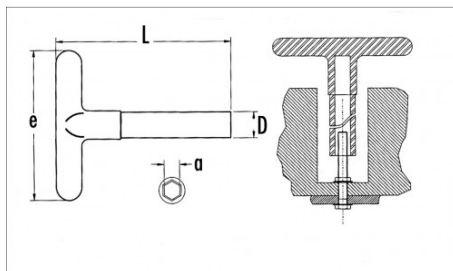

NORMEN / RICHTLIJNEN

NF ISO 691, DIN 475-2, CEI 60900

SPECIFIEKE GEGEVENS

SAM Outillage

10 rue Camille de Rochetaillée
42000 Saint-Etienne - France

RCS Saint-Etienne B 338 002 231 | SAS au capital de 8 189 583 €

<https://www.sam-outillage.nl/>

Niet-contractuele foto's en teksten. Niet op de openbare weg gooien. Document gegenereerd op 2024-04-27 16:58:04

Omschrijving	BUISSLEUTEL T12 6-KANT GEÏSOLEERD
Handelsreferentie	Z-87-12
L (mm)	135
Gewicht (g)	190
e (mm)	120
D (mm)	20
a (mm)	12
Garantie	O