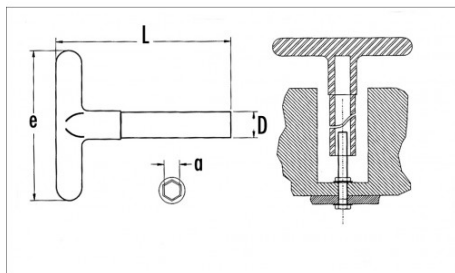

NORMEN / RICHTLIJNEN

NF ISO 691, DIN 475-2, CEI 60900

SPECIFIEKE GEGEVENS

SAM Outillage

10 rue Camille de Rochetaillée
42000 Saint-Etienne - France

RCS Saint-Etienne B 338 002 231 | SAS au capital de 8 189 583 €

<https://www.sam-outillage.nl/>

Niet-contractuele foto's en teksten. Niet op de openbare weg gooien. Document gegenereerd op 2024-04-27 19:12:28

Omschrijving	
Handelsreferentie	Z-87-13
L (mm)	135
Gewicht (g)	220
e (mm)	120
D (mm)	22
a (mm)	13
Garantie	O