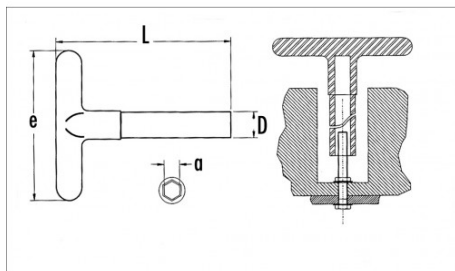

NORMEN / RICHTLIJNEN

NF ISO 691, DIN 475-2, CEI 60900

SPECIFIEKE GEGEVENS

SAM Outillage

10 rue Camille de Rochetaillée
42000 Saint-Etienne - France

RCS Saint-Etienne B 338 002 231 | SAS au capital de 8 189 583 €

<https://www.sam-outillage.nl/>

Niet-contractuele foto's en teksten. Niet op de openbare weg gooien. Document gegenereerd op 2024-04-27 22:19:51

Omschrijving	BUISSLEUTEL T14 6-KANT GEÏSOLEERD
Handelsreferentie	Z-87-14
L (mm)	135
Gewicht (g)	240
e (mm)	120
D (mm)	23
a (mm)	14
Garantie	O