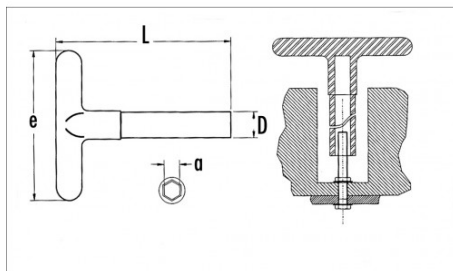

### SAM Outillage

10 rue Camille de Rochetaillée  
42000 Saint-Etienne - France

RCS Saint-Etienne B 338 002 231 | SAS au capital de 8 189 583 €

<https://www.sam-outillage.nl/>

Niet-contractuele foto's en teksten. Niet op de openbare weg gooien. Document gegenereerd op 2024-04-27 16:19:23

Omschrijving	BUISSLEUTEL T16 6-KANT GEÏSOLEERD
Handelsreferentie	Z-87-16
L (mm)	135
Gewicht (g)	260
e (mm)	130
D (mm)	25
a (mm)	16
Garantie	O

**Toegepaste garantie**

**O | Garantie SAM TOOL**

Garantie zonder tijdsbeperking op de tools, bij gebruik in normale omstandigheden.