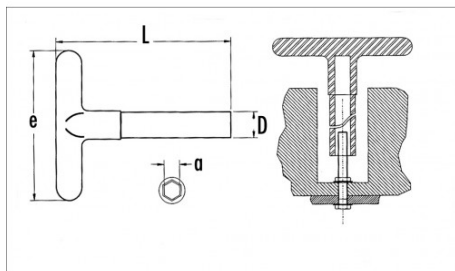

Omschrijving	BUISSLEUTEL T17 6-KANT GEÏSOLEERD
Handelsreferentie	Z-87-17
L (mm)	135
Gewicht (g)	265
e (mm)	130
D (mm)	27
a (mm)	17
Garantie	O

**Toegepaste garantie**

**O | Garantie SAM TOOL**

Garantie zonder tijdsbeperking op de tools, bij gebruik in normale omstandigheden.