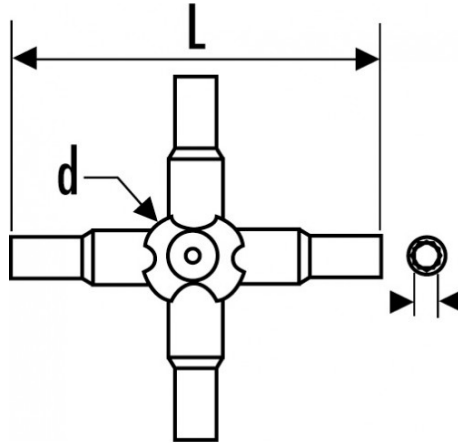

Niet-contractuele foto's en teksten. Niet op de openbare weg gooien. Document gegenereerd op 2024-04-29 17:45:31

**BESCHRIJVING**

Kruissleutel geïsoleerd 1000V

Geïsoleerde sleutel bestaande uit 4 inbussleutels en een kern uit één stuk. Biedt toegang tot moeren op draadstangen.

Niet-contractuele foto's en teksten. Niet op de openbare weg gooien. Document gegenereerd op 2024-04-29 17:45:31

Omschrijving	KRUISSLEUTEL 4 DOPPEN 6-KANT 6X8X10X12 MM
Handelsreferentie	Z-87-6-12
L (mm)	140
Gewicht (g)	160
d (mm)	39.5
Openingen (mm)	6 x 8 x 10 x 12
Garantie	O Garantie SAM TOOL