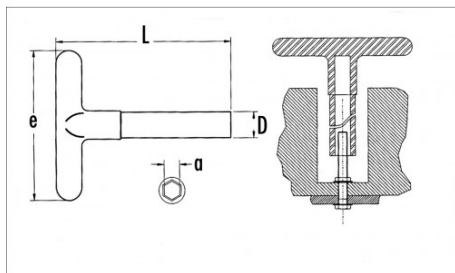

NORMEN / RICHTLIJNEN

NF ISO 691, DIN 475-2, CEI 60900

SPECIFIEKE GEGEVENS

SAM Outillage

10 rue Camille de Rochetaillée
42000 Saint-Etienne - France

RCS Saint-Etienne B 338 002 231 | SAS au capital de 8 189 583 €

<https://www.sam-outillage.nl/>

Niet-contractuele foto's en teksten. Niet op de openbare weg gooien. Document gegenereerd op 2024-04-27 23:36:27

Omschrijving	
Handelsreferentie	Z-87-6
L (mm)	135
Gewicht (g)	90
e (mm)	110
D (mm)	12
a (mm)	6
Garantie	O