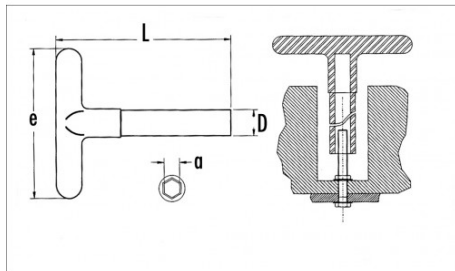

NORMEN / RICHTLIJNEN

NF ISO 691, DIN 475-2, CEI 60900

SPECIFIEKE GEGEVENS

SAM Outillage

10 rue Camille de Rochetaillée
42000 Saint-Etienne - France

RCS Saint-Etienne B 338 002 231 | SAS au capital de 8 189 583 €

<https://www.sam-outillage.nl/>

Niet-contractuele foto's en teksten. Niet op de openbare weg gooien. Document gegenereerd op 2024-04-27 21:42:03

Omschrijving	
Handelsreferentie	Z-87-7
L (mm)	135
Gewicht (g)	100
e (mm)	110
D (mm)	14
a (mm)	7
Garantie	O