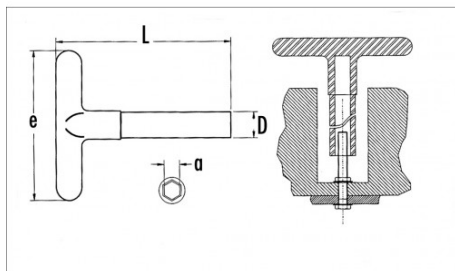

NORMEN / RICHTLIJNEN

NF ISO 691, DIN 475-2, CEI 60900

SPECIFIEKE GEGEVENS

SAM Outillage

10 rue Camille de Rochetaillée
42000 Saint-Etienne - France

RCS Saint-Etienne B 338 002 231 | SAS au capital de 8 189 583 €

<https://www.sam-outillage.nl/>

Niet-contractuele foto's en teksten. Niet op de openbare weg gooien. Document gegenereerd op 2024-04-27 17:52:51

Omschrijving	
Handelsreferentie	Z-87-8
L (mm)	135
Gewicht (g)	110
e (mm)	110
D (mm)	16
a (mm)	8
Garantie	O