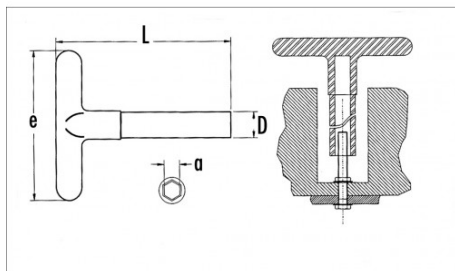

Omschrijving	BUISSLEUTEL T9 6-KANT GEÏSOLEERD
Handelsreferentie	Z-87-9
L (mm)	135
Gewicht (g)	150
e (mm)	110
D (mm)	17
a (mm)	9
Garantie	O

**Toegepaste garantie**

**O | Garantie SAM TOOL**

Garantie zonder tijdsbeperking op de tools, bij gebruik in normale omstandigheden.