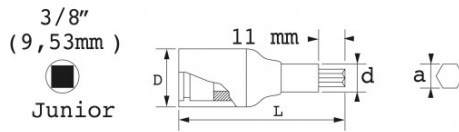

Dopschroevendraaier voor 6-kant hol.

NORMEN / RICHTLIJNEN

NF ISO 1174-1, CEI 60900

SPECIFIEKE GEGEVENS**SAM Outillage**

10 rue Camille de Rochetaillée
42000 Saint-Etienne - France

RCS Saint-Etienne B 338 002 231 | SAS au capital de 8 189 583 €

<https://www.sam-outillage.nl/>

Niet-contractuele foto's en teksten. Niet op de openbare weg gooien. Document gegenereerd op 2024-04-30 21:43:20

Handelsreferentie	L (mm)	Gewicht (g)	d (mm)	D (mm)	a (mm)	Garantie
Z-JS-4	67	40	11	24.5	4	O
Z-JS-3	70	40	11	25	3	O
Z-JS-8	67	50	11	24.5	8	O
Z-JS-5	67	50	11	24.5	5	O
Z-JS-7	67	50	11	24.5	7	O
Z-JS-6	67	40	11	24.5	6	O