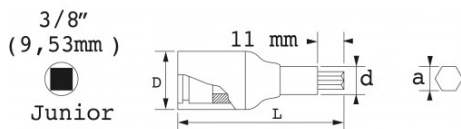

Dopschroevendraaier voor 6-kant hol.

NORMEN / RICHTLIJNEN

NF ISO 1174-1, CEI 60900

SPECIFIEKE GEGEVENS

SAM Outillage

10 rue Camille de Rochetaillée
42000 Saint-Etienne - France

RCS Saint-Etienne B 338 002 231 | SAS au capital de 8 189 583 €

<https://www.sam-outillage.nl/>

Niet-contractuele foto's en teksten. Niet op de openbare weg gooien. Document gegenereerd op 2024-05-01 00:41:11

Omschrijving	SCHROEFDOP GEÏSOLEERD 3/8" 6-KANT INBUS 3 MM
Handelsreferentie	Z-JS-3
L (mm)	70
Gewicht (g)	40
d (mm)	11
D (mm)	25
a (mm)	3
Garantie	0