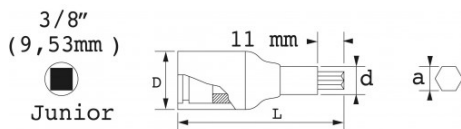

Omschrijving	SCHROEFDOP GEÏSOLEERD 3/8" 6-KANT INBUS 4 MM
Handelsreferentie	Z-JS-4
L (mm)	67
Gewicht (g)	40
d (mm)	11
D (mm)	24.5
a (mm)	4
Garantie	O

**Toegepaste garantie**

**O | Garantie SAM TOOL**

Garantie zonder tijdsbeperking op de tools, bij gebruik in normale omstandigheden.