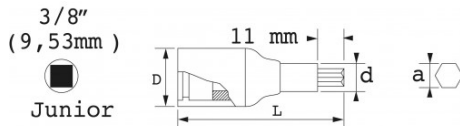

Dopschroevendraaier voor 6-kant hol.

NORMEN / RICHTLIJNEN

NF ISO 1174-1, CEI 60900

SPECIFIEKE GEGEVENS

SAM Outillage

10 rue Camille de Rochetaillée
42000 Saint-Etienne - France

RCS Saint-Etienne B 338 002 231 | SAS au capital de 8 189 583 €

<https://www.sam-outillage.nl/>

Niet-contractuele foto's en teksten. Niet op de openbare weg gooien. Document gegenereerd op 2024-05-01 03:38:28

Omschrijving	SCHROEFDOP GEÏSOLEERD 3/8" 6-KANT INBUS 5 MM
Handelsreferentie	Z-JS-5
L (mm)	67
Gewicht (g)	50
d (mm)	11
D (mm)	24.5
a (mm)	5
Garantie	0