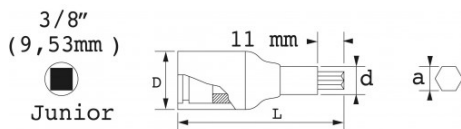

Dopschroevendraaier voor 6-kant hol.

NORMEN / RICHTLIJNEN

NF ISO 1174-1, CEI 60900

SPECIFIEKE GEGEVENS

SAM Outillage

10 rue Camille de Rochetaillée
42000 Saint-Etienne - France

RCS Saint-Etienne B 338 002 231 | SAS au capital de 8 189 583 €

<https://www.sam-outillage.nl/>

Niet-contractuele foto's en teksten. Niet op de openbare weg gooien. Document gegenereerd op 2024-04-30 16:55:33

Omschrijving	SCHROEFDOP GEÏSOLEERD 3/8" 6-KANT INBUS 6 MM
Handelsreferentie	Z-JS-6
L (mm)	67
Gewicht (g)	40
d (mm)	11
D (mm)	24.5
a (mm)	6
Garantie	O