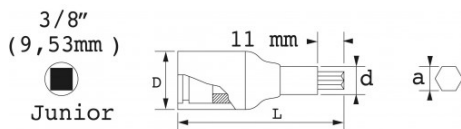

Dopschroevendraaier voor 6-kant hol.

NORMEN / RICHTLIJNEN

NF ISO 1174-1, CEI 60900

SPECIFIEKE GEGEVENS

SAM Outillage

10 rue Camille de Rochetaillée
42000 Saint-Etienne - France

RCS Saint-Etienne B 338 002 231 | SAS au capital de 8 189 583 €

<https://www.sam-outillage.nl/>

Niet-contractuele foto's en teksten. Niet op de openbare weg gooien. Document gegenereerd op 2024-04-30 14:04:49

Omschrijving	SCHROEFDOP GEÏSOLEERD 3/8" 6-KANT INBUS 8 MM
Handelsreferentie	Z-JS-8
L (mm)	67
Gewicht (g)	50
d (mm)	11
D (mm)	24.5
a (mm)	8
Garantie	O