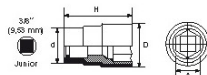

**SPECIFIEKE GEGEVENS**

Omschrijving	DOP GEÏSOLEERD 3/8" 6-KANT 10 MM
Handelsreferentie	ZJH-10
Gewicht (g)	35
H (mm)	41
d (mm)	23
D (mm)	18.5
A (mm)	10
Garantie	O

**Toegepaste garantie**

**O | Garantie SAM TOOL**