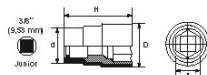

<https://www.sam-outillage.nl/>

Niet-contractuele foto's en teksten. Niet op de openbare weg gooien. Document gegenereerd op 2024-04-29 09:34:30

SPECIFIEKE GEGEVENS

| | |
|-------------------|----------------------------------|
| Omschrijving | DOP GEÏSOLEERD 3/8" 6-KANT 12 MM |
| Handelsreferentie | ZJH-12 |
| Gewicht (g) | 35 |
| H (mm) | 41 |
| d (mm) | 23 |
| D (mm) | 21 |
| A (mm) | 12 |
| Garantie | O |