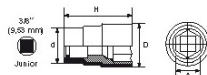

<https://www.sam-outillage.nl/>

Niet-contractuele foto's en teksten. Niet op de openbare weg gooien. Document gegenereerd op 2024-04-29 04:05:06

SPECIFIEKE GEGEVENS

Omschrijving	DOP GEÏSOLEERD 3/8" 6-KANT 13 MM
Handelsreferentie	ZJH-13
Gewicht (g)	45
H (mm)	43
d (mm)	23
D (mm)	22.5
A (mm)	13
Garantie	O