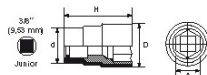

<https://www.sam-outillage.nl/>

Niet-contractuele foto's en teksten. Niet op de openbare weg gooien. Document gegenereerd op 2024-04-29 08:59:33

SPECIFIEKE GEGEVENS

Omschrijving	DOP GEÏSOLEERD 3/8" 6-KANT 14 MM
Handelsreferentie	ZJH-14
Gewicht (g)	45
H (mm)	43
d (mm)	23
D (mm)	23.5
A (mm)	14
Garantie	O