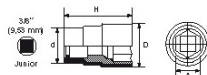

**SPECIFIEKE GEGEVENS**

Omschrijving	DOP GEÏSOLEERD 3/8" 6-KANT 17 MM
Handelsreferentie	ZJH-17
Gewicht (g)	60
H (mm)	44
d (mm)	23
D (mm)	27
A (mm)	17
Garantie	O

**Toegepaste garantie**

**O | Garantie SAM TOOL**