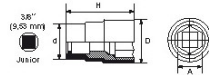

<https://www.sam-outillage.nl/>

Niet-contractuele foto's en teksten. Niet op de openbare weg gooien. Document gegenereerd op 2024-04-29 06:53:14

SPECIFIEKE GEGEVENS

Omschrijving	DOP GEÏSOLEERD 3/8" 6-KANT 18 MM
Handelsreferentie	ZJH-18
Gewicht (g)	50
H (mm)	46
d (mm)	23
D (mm)	29.5
A (mm)	18
Garantie	O