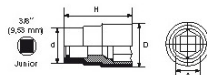

**SPECIFIEKE GEGEVENS**

Omschrijving	DOP GEÏSOLEERD 3/8" 6-KANT 21 MM
Handelsreferentie	ZJH-21
Gewicht (g)	85
H (mm)	47
d (mm)	23
D (mm)	32
A (mm)	21
Garantie	O

**Toegepaste garantie**

**O | Garantie SAM TOOL**