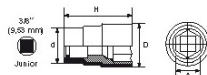

<https://www.sam-outillage.nl/>

Niet-contractuele foto's en teksten. Niet op de openbare weg gooien. Document gegenereerd op 2024-04-29 10:50:54

SPECIFIEKE GEGEVENS

Omschrijving	DOP GEÏSOLEERD 3/8" 6-KANT 22 MM
Handelsreferentie	ZJH-22
Gewicht (g)	42
H (mm)	47
d (mm)	23
D (mm)	33
A (mm)	22
Garantie	O