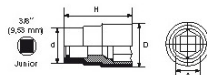

## SPECIFIEKE GEGEVENS

Omschrijving	DOP GEÏSOLEERD 3/8" 6-KANT 7 MM
Handelsreferentie	ZJH-7
Gewicht (g)	30
H (mm)	40
d (mm)	20
D (mm)	20
A (mm)	7
Garantie	O