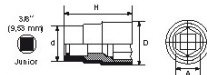

<https://www.sam-outillage.nl/>

Niet-contractuele foto's en teksten. Niet op de openbare weg gooien. Document gegenereerd op 2024-04-29 03:46:54

SPECIFIEKE GEGEVENS

Omschrijving	DOP GEÏSOLEERD 3/8" 6-KANT 8 MM
Handelsreferentie	ZJH-8
Gewicht (g)	30
H (mm)	41
d (mm)	23
D (mm)	16
A (mm)	8
Garantie	O