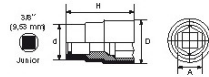

<https://www.sam-outillage.nl/>

Niet-contractuele foto's en teksten. Niet op de openbare weg gooien. Document gegenereerd op 2024-05-04 06:10:11

SPECIFIEKE GEGEVENS

Handelsreferentie	Gewicht (g)	H (mm)	d (mm)	D (mm)	A (mm)	Garantie
ZRH-8	16	40	23	15	8	O
ZRH-11	26	42	23	15	11	O
ZRH-12	28	42	23	20	12	O
ZRH-13	28	42	23	20	13	O
ZRH-10	22	42	23	15	10	O
ZRH-14	32	42	23	21	14	O
ZRH-7	14	40	15	15	7	O
ZRH-9	22	40	23	15	9	O
ZRH-5	12	41	15	15	5	O
ZRH-6	14	42	15	15	6	O