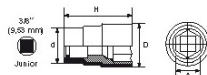

**SPECIFIEKE GEGEVENS**

Omschrijving	DOP GEÏSOLEERD 1/4" 6-KANT 10 MM
Handelsreferentie	ZRH-10
Gewicht (g)	22
H (mm)	42
d (mm)	23
D (mm)	15
A (mm)	10
Garantie	O

**Toegepaste garantie**

**O | Garantie SAM TOOL**