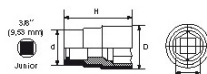

<https://www.sam-outillage.nl/>

Niet-contractuele foto's en teksten. Niet op de openbare weg gooien. Document gegenereerd op 2024-05-04 09:37:21

SPECIFIEKE GEGEVENS

Omschrijving	DOP GEÏSOLEERD 1/4" 6-KANT 11 MM
Handelsreferentie	ZRH-11
Gewicht (g)	26
H (mm)	42
d (mm)	23
D (mm)	15
A (mm)	11
Garantie	O