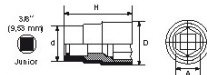

<https://www.sam-outillage.nl/>

Niet-contractuele foto's en teksten. Niet op de openbare weg gooien. Document gegenereerd op 2024-05-04 04:59:20

SPECIFIEKE GEGEVENS

Omschrijving	DOP GEÏSOLEERD 1/4" 6-KANT 12 MM
Handelsreferentie	ZRH-12
Gewicht (g)	28
H (mm)	42
d (mm)	23
D (mm)	20
A (mm)	12
Garantie	0