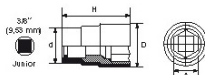

<https://www.sam-outillage.nl/>

Niet-contractuele foto's en teksten. Niet op de openbare weg gooien. Document gegenereerd op 2024-05-04 04:37:24

SPECIFIEKE GEGEVENS

Omschrijving	DOP GEÏSOLEERD 1/4" 6-KANT 13 MM
Handelsreferentie	ZRH-13
Gewicht (g)	28
H (mm)	42
d (mm)	23
D (mm)	20
A (mm)	13
Garantie	O