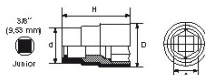

<https://www.sam-outillage.nl/>

Niet-contractuele foto's en teksten. Niet op de openbare weg gooien. Document gegenereerd op 2024-05-04 06:45:00

SPECIFIEKE GEGEVENS

Omschrijving	DOP GEÏSOLEERD 1/4" 6-KANT 14 MM
Handelsreferentie	ZRH-14
Gewicht (g)	32
H (mm)	42
d (mm)	23
D (mm)	21
A (mm)	14
Garantie	O