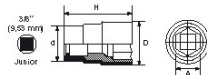

<https://www.sam-outillage.nl/>

Niet-contractuele foto's en teksten. Niet op de openbare weg gooien. Document gegenereerd op 2024-05-04 06:32:42

**SPECIFIEKE GEGEVENS**

Omschrijving	DOP GEÏSOLEERD 1/4" 6-KANT 5 MM
Handelsreferentie	ZRH-5
Gewicht (g)	12
H (mm)	41
d (mm)	15
D (mm)	15
A (mm)	5
Garantie	0