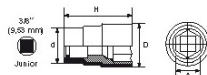

<https://www.sam-outillage.nl/>

Niet-contractuele foto's en teksten. Niet op de openbare weg gooien. Document gegenereerd op 2024-05-04 05:41:52

SPECIFIEKE GEGEVENS

Omschrijving	DOP GEÏSOLEERD 1/4" 6-KANT 6 MM
Handelsreferentie	ZRH-6
Gewicht (g)	14
H (mm)	42
d (mm)	15
D (mm)	15
A (mm)	6
Garantie	O