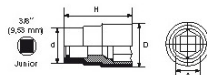

<https://www.sam-outillage.nl/>

Niet-contractuele foto's en teksten. Niet op de openbare weg gooien. Document gegenereerd op 2024-05-04 08:12:21

SPECIFIEKE GEGEVENS

Omschrijving	DOP GEÏSOLEERD 1/4" 6-KANT 7 MM
Handelsreferentie	ZRH-7
Gewicht (g)	14
H (mm)	40
d (mm)	15
D (mm)	15
A (mm)	7
Garantie	O