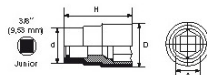

<https://www.sam-outillage.nl/>

Niet-contractuele foto's en teksten. Niet op de openbare weg gooien. Document gegenereerd op 2024-05-04 08:34:56

SPECIFIEKE GEGEVENS

Omschrijving	DOP GEÏSOLEERD 1/4" 6-KANT 8 MM
Handelsreferentie	ZRH-8
Gewicht (g)	16
H (mm)	40
d (mm)	23
D (mm)	15
A (mm)	8
Garantie	O