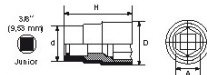

<https://www.sam-outillage.nl/>

Niet-contractuele foto's en teksten. Niet op de openbare weg gooien. Document gegenereerd op 2024-05-04 04:23:20

SPECIFIEKE GEGEVENS

Omschrijving	DOP GEÏSOLEERD 1/4" 6-KANT 9 MM
Handelsreferentie	ZRH-9
Gewicht (g)	22
H (mm)	40
d (mm)	23
D (mm)	15
A (mm)	9
Garantie	O