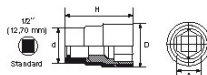

**SPECIFIEKE GEGEVENS**

Omschrijving	DOP GEÏSOLEERD 1/2" 12-KANT 13 MM
Handelsreferentie	ZS-13
Gewicht (g)	80
H (mm)	52
d (mm)	27
D (mm)	23
A (mm)	13
Garantie	O

**Toegepaste garantie**

**O | Garantie SAM TOOL**