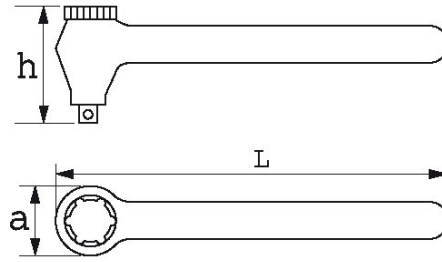

<https://www.sam-outillage.nl/>

Niet-contractuele foto's en teksten. Niet op de openbare weg gooien. Document gegenereerd op 2024-05-03 00:45:45

Omschrijving	RATELSLEUTEL GEÏSOLEERD 1/2"
Handelsreferentie	ZS-159
L (mm)	255
Gewicht (g)	580
h (mm)	60
a (mm)	46
Garantie	O Garantie SAM TOOL