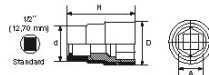

**SPECIFIEKE GEGEVENS**

Omschrijving	DOP GEÏSOLEERD 1/2" 12-KANT 19 MM
Handelsreferentie	ZS-19
Gewicht (g)	100
H (mm)	52
d (mm)	27
D (mm)	31
A (mm)	19
Garantie	O

**Toegepaste garantie**

**O | Garantie SAM TOOL**