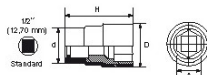

<https://www.sam-outillage.nl/>

Niet-contractuele foto's en teksten. Niet op de openbare weg gooien. Document gegenereerd op 2024-05-02 06:13:48

SPECIFIEKE GEGEVENS

Omschrijving	DOP GEÏSOLEERD 1/2" 12-KANT 20 MM
Handelsreferentie	ZS-20
Gewicht (g)	100
H (mm)	52
d (mm)	27
D (mm)	32.5
A (mm)	20
Garantie	O